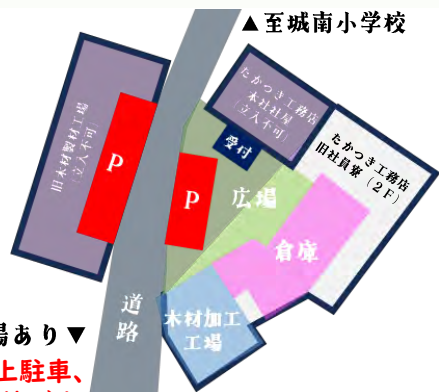

上棟に挑戦!

おくつろぎのコーナー

- ・木のおうちカフェ (出張版)
- ・圭子の小さなマルシェ
- ・おかたづけのワークショップ
- ・としよの森 (ブックコーナー)
- ・木工作品展示
- ・くらしの相談会

イベント内容のご案内

【ご参加のながれ】

最初に、社屋大屋根の下で**受付**をお願いします。
そちらにて、会場の案内図やクイズラリーカードなどをお渡しします。

【当日限定“木のコイン”について】

本イベントで利用できる“木のコイン”は、イベント内のカフェやマルシェ、抽選会などで利用できます。

※木のコインは以下の方法で手にはいります。

- ・会場に歩いてきてくれた人
- ・たかつき工務店のSNSに登録してくれた人
- ・クイズラリーをクリアした人
- ・こども大工体験やワークショップがじょうずにできた人

【会場】

臨時駐車場あり▼
※近隣への路上駐車、無断駐車は厳禁です

【イベントスケジュール】

- | | | |
|--------|--------------------|--------|
| 9:45~ | 受付開始 (10:00 開会) | |
| 10:10~ | こども大工体験 (ミニ上棟) | ※事前予約可 |
| 10:40~ | 大工の仕事実演 | |
| 11:00~ | おかたづけワークショップ | ※事前予約可 |
| 11:30~ | 地域防災ステーションやまぐち防災訓練 | ※事前予約可 |
| 13:00~ | おかたづけワークショップ | ※事前予約可 |
| 13:40~ | 大工の仕事実演 | |
| 14:00~ | こども大工体験 (ミニ上棟) | ※事前予約可 |